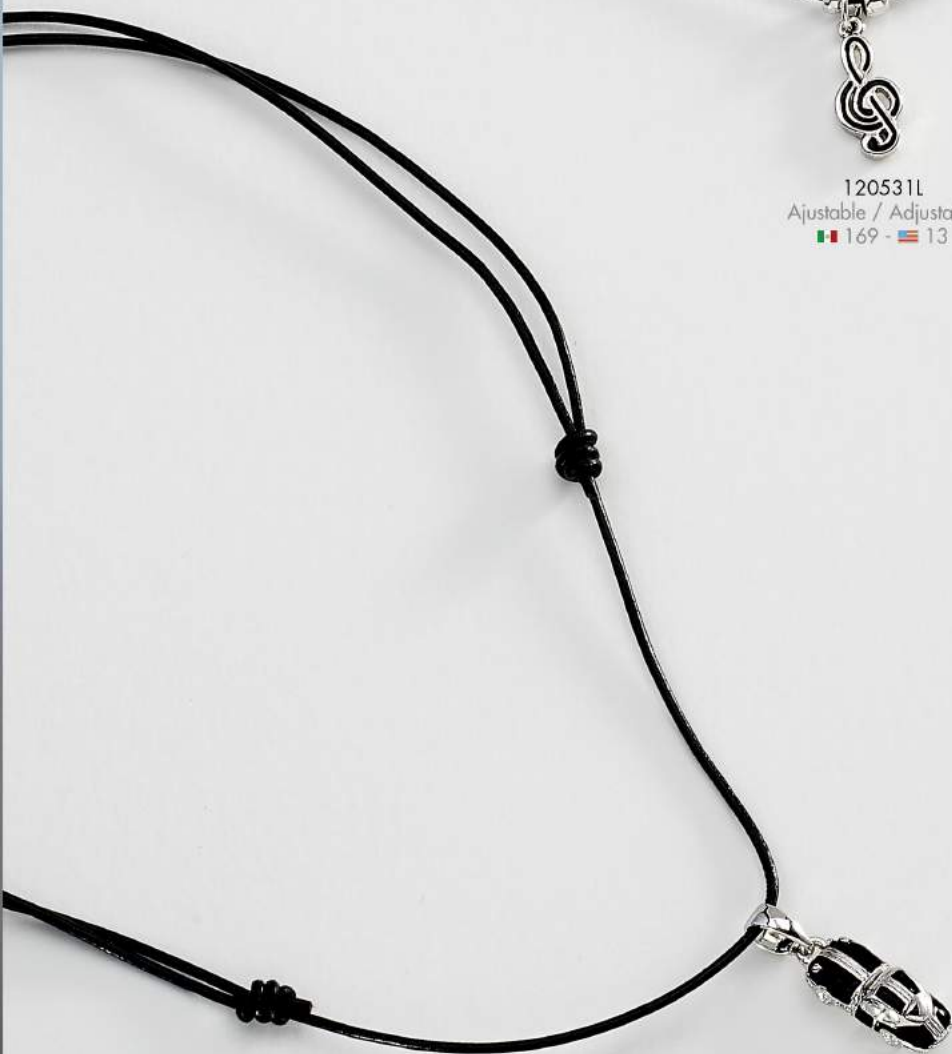

120531L
Ajustable / Adjustable
🇮🇹 169 - 🇺🇸 13

120533L
Ajustable / Adjustable
🇮🇹 169 - 🇺🇸 13

120532L
Ajustable / Adjustable
🇮🇹 149 - 🇺🇸 13

120541
Ajustable / Adjustable
🇮🇹 499 - 🇺🇸 42

120543
20 cm + 3 cm ext. / 7^{7/8}" + 1^{1/4}" ext.
🇮🇹 399 - 🇺🇸 35